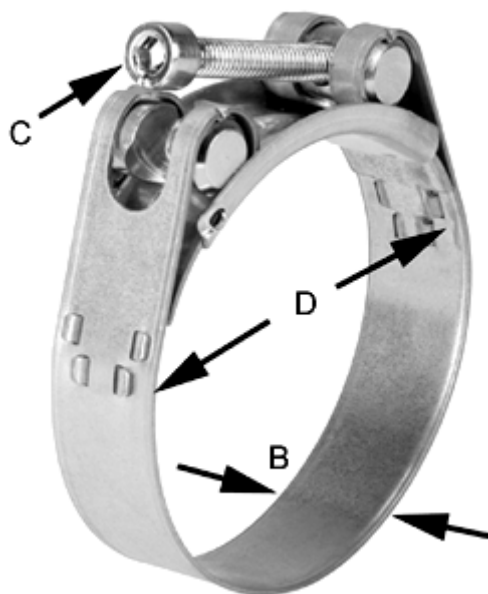

Varenummer: 025927302135

Beskrivelse: Norma slangebånd GBS M 135/30 W2 ISK QRC

Mål

Bredde B = 30
C (Skruetype) = ISK
Diameter D = 130-140